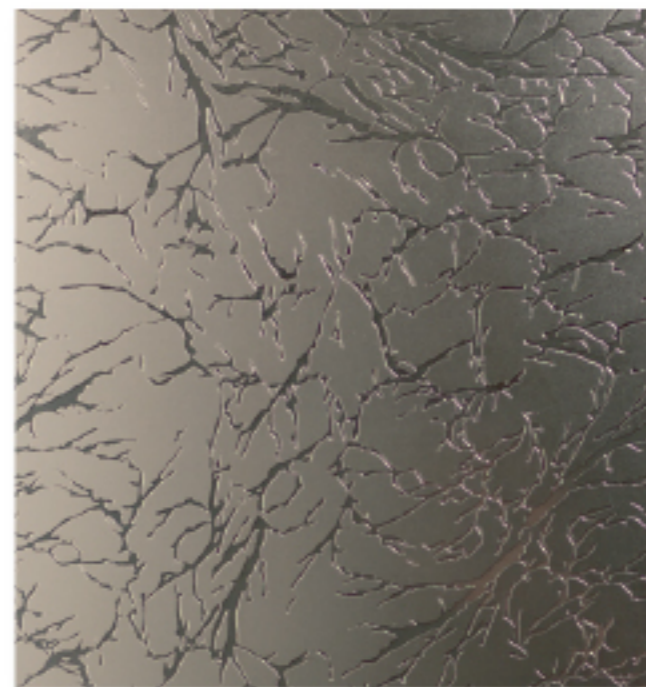

РОГОЖКА

*Возможно изготовление любого декора в оттенках: серебро, бронза, графит.*

КОЛЬЕ

ЛАБИРИНТ

ОМУТ

ГРАНИТ

*Возможно изготовление любого декора в оттенках: серебро, бронза, графит.*

SMC-006