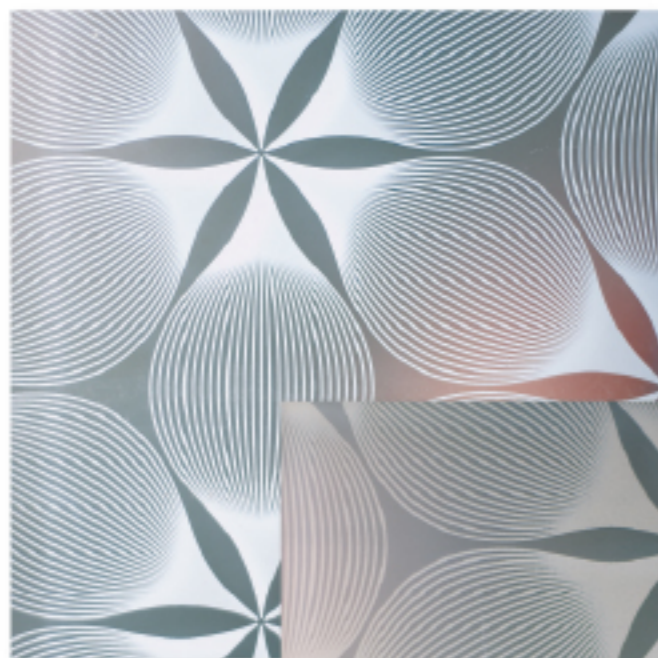

SO ДИАНА
белый